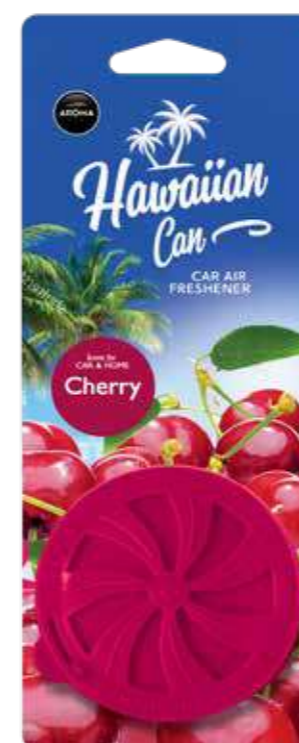

hawaiian club

ODŚWIEŻACZ ORGANICZNY

Uniwersalny odświeżacz powietrza na bazie organicznych włókien nasączonych substancją zapachową i zamkniętych w aluminiowej puszcze. Zapach uwalnia się przez otwory umieszczone w plastikowej nakładce.

cherry
5902846830795