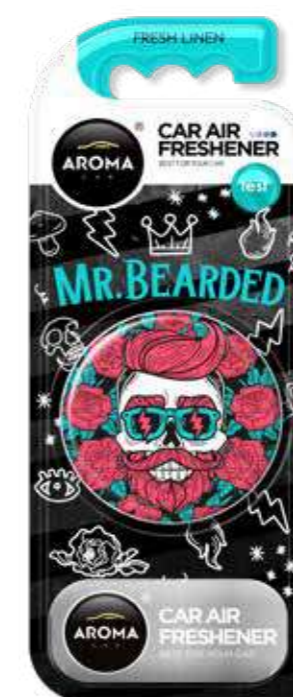

cutie cats

ODŚWIEŻACZ POLIMEROWY

Polimerowy, samochodowy odświeżacz powietrza w kształcie kota.

vanilla cookie
5904224112134

ocean
5904224112141

bubble gum
5904224112158

DANE LOGISTYCZNE

Wymiary (cm): 19,8 x 13 x 8
Liczba sztuk w opakowaniu: 14
Liczba kartonów na europalecie: 551

mr.bearded

ODŚWIEŻACZ POLIMEROWY

Polimerowy odświeżacz powietrza z ciekawą grafiką. Niepowtarzalne kolory, mocny print sprawi, że wnętrze Twojego auta zyska niebanalny charakter.

coral
5904224108922

fresh linen
5904224108939