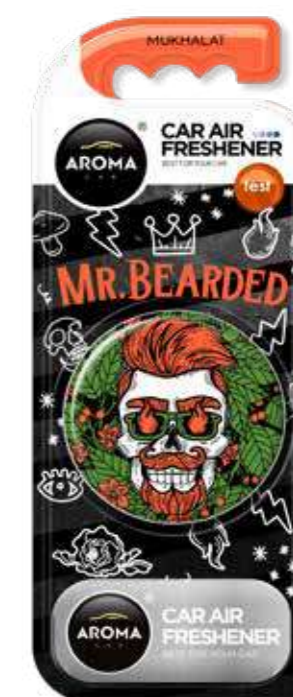

mr.bearded

ODŚWIEŻACZ POLIMEROWY

Polimerowy odświeżacz powietrza z ciekawą grafiką. Niepowtarzalne kolory, mocny print sprawi, że wnętrze Twojego auta zyska niebanalny charakter.

coral
5904224108922

fresh linen
5904224108939