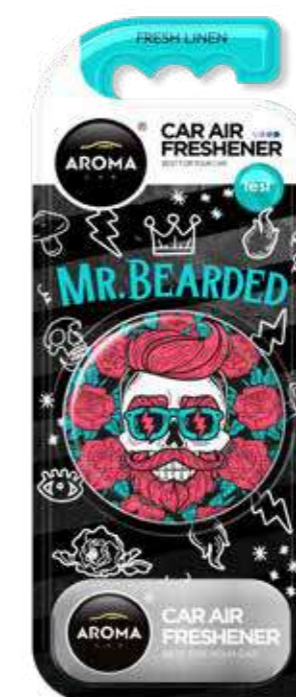

cutie cats

ODŚWIEŻACZ POLIMEROWY

Polimerowy, samochodowy odświeżacz powietrza w kształcie kota.

vanilla cookie
5904224112134

ocean
5904224112141

bubble gum
5904224112158

DANE LOGISTYCZNE

Wymiary (cm): 19,8 x 13 x 8
Liczba sztuk w opakowaniu: 14
Liczba kartonów na europalecie: 551

mr.bearded

ODŚWIEŻACZ POLIMEROWY

Polimerowy odświeżacz powietrza z ciekawą grafiką. Niepowtarzalne kolory, mocny print sprawi, że wnętrze Twojego auta zyska niebanalny charakter.

coral
5904224108922

fresh linen
5904224108939