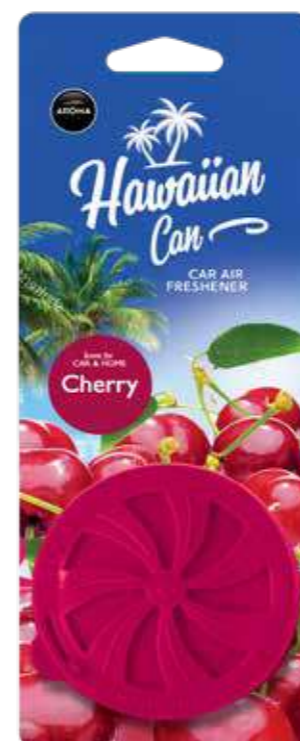

hawaiian club

ODŚWIEŻACZ ORGANICZNY

Uniwersalny odświeżacz powietrza na bazie organicznych włókien nasączonych substancją zapachową i zamkniętych w aluminiowej puszcze. Zapach uwalnia się przez otwory umieszczone w plastikowej nakładce.

cherry
5902846830795