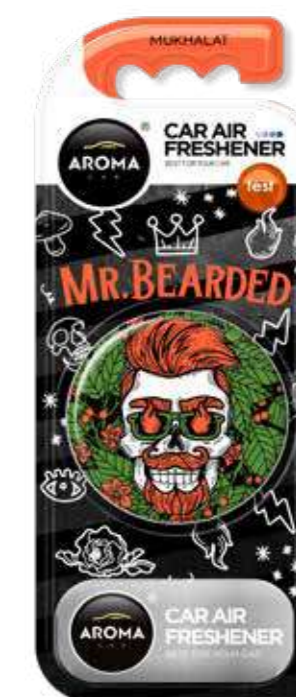

mr.bearded

ODŚWIEŻACZ POLIMEROWY

Polimerowy odświeżacz powietrza z ciekawą grafiką. Niepowtarzalne kolory, mocny print sprawi, że wnętrze Twojego auta zyska niebanalny charakter.

coral
5904224108922

fresh linen
5904224108939