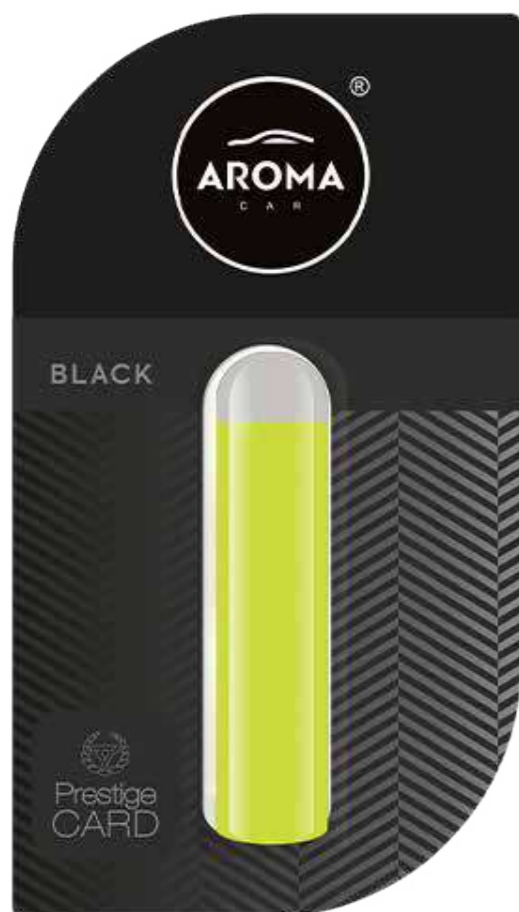

gold
5907718925166

black
5907718925159

silver
5907718925173

DANE LOGISTYCZNE

Wymiary (cm): 23,6 x 18,7 x 15,7
Liczba sztuk w opakowaniu: 24
Liczba kartonów na europalecie: 200

prestige drop control

ODŚWIEŻACZ MEMBRANOWY