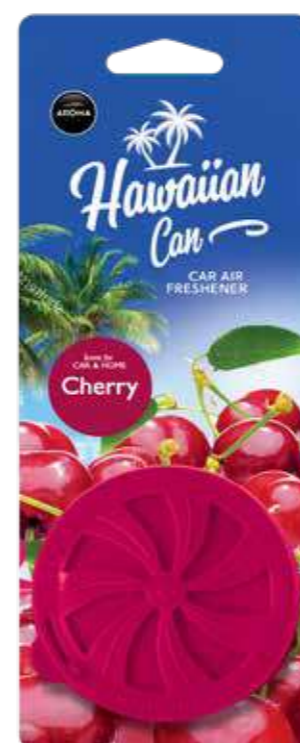

grape
5902846834984

mukhalat
5902846838319

hawaiian club

ODŚWIEŻACZ ORGANICZNY

Uniwersalny odświeżacz powietrza na bazie organicznych włókien nasączonych substancją zapachową i zamkniętych w aluminiowej puszcze. Zapach uwalnia się przez otwory umieszczone w plastikowej nakładce.