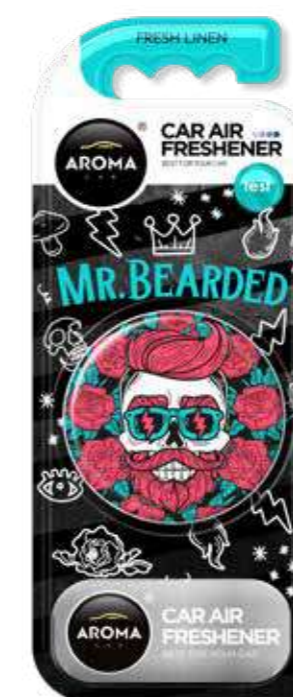

Polimerowy, samochodowy odświeżacz powietrza w kształcie psa - bulldoga.

dream provance
5904224112172

mukhalat
5904224112165

black prestige
5904224112189

DANE LOGISTYCZNE

Wymiary (cm): 19,8 x 13 x 8
Liczba sztuk w opakowaniu: 14
Liczba kartonów na europalecie: 551

cutie cats

ODŚWIEŻACZ POLIMEROWY

Polimerowy, samochodowy odświeżacz powietrza w kształcie kota.

vanilla cookie
5904224112134

ocean
5904224112141

bubble gum
5904224112158

DANE LOGISTYCZNE

Wymiary (cm): 19,8 x 13 x 8
Liczba sztuk w opakowaniu: 14
Liczba kartonów na europalecie: 551

mr.bearded

ODŚWIEŻACZ POLIMEROWY

Polimerowy odświeżacz powietrza z ciekawą grafiką. Niepowtarzalne kolory, mocny print sprawi, że wnętrze Twojego auta zyska niebanalny charakter.

coral
5904224108922

fresh linen
5904224108939